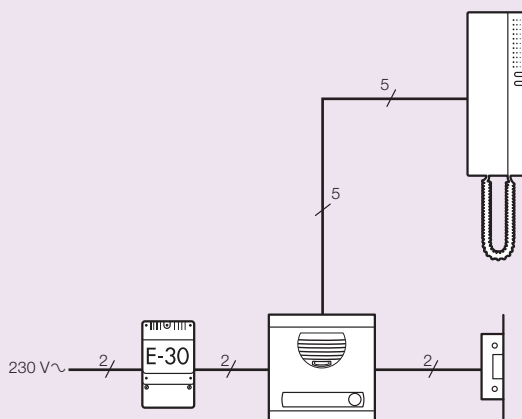

■ Schéma zapojenia

Pre 1 byt