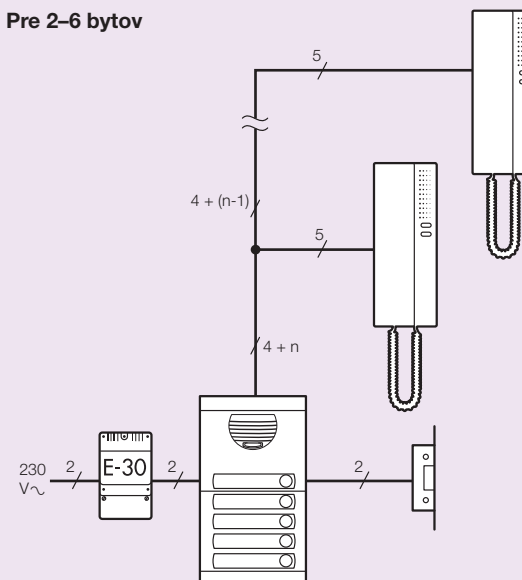

Pre 2-6 bytov