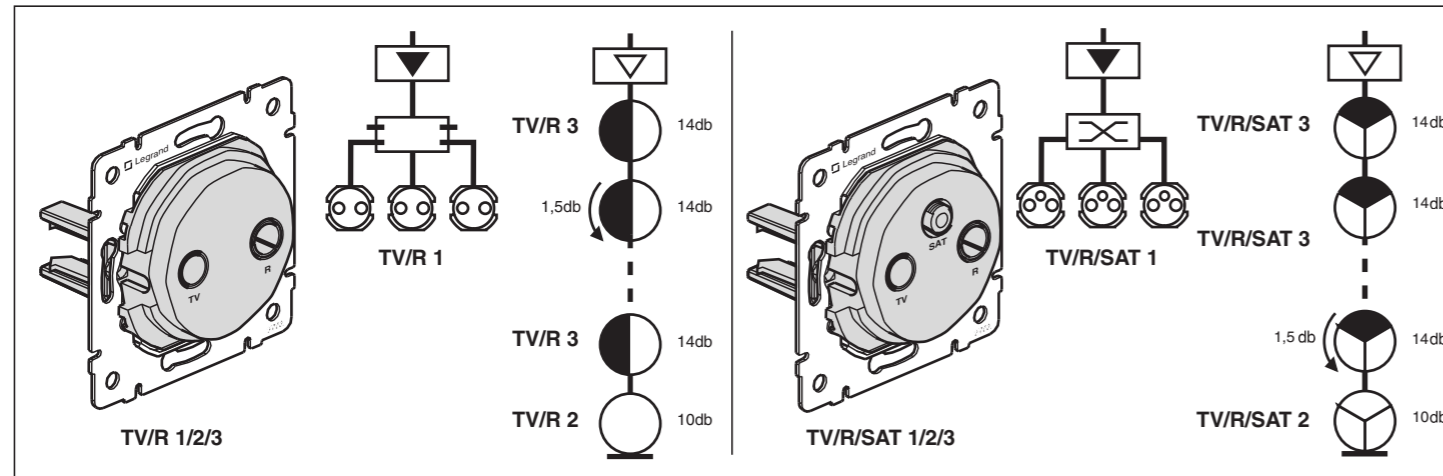

TV R / TV R SAT  
TV/R 1 / TV/R 2 / TV/R 3 / TV/R/SAT 1 / TV/R/SAT 2 / TV/R/SAT 3

		- mA	22 KHz 0.6 V	Return channel	VHF1	FM	VHF3	UHF	IF1	IF2
		DC		4-30 MHz	47-68 MHz	87.5-108 MHz	120-470 MHz	470-862 MHz	950-2150 MHz	2150-2400 MHz
TV/R 1	TV			1,5dB				1,5dB		
	R					1,5dB				
TV/R 2	TV			10dB				10dB		
	R					10dB				
TV/R 3	TV			14dB				14dB		
	R					14dB				
TV/R/SAT 1	TV			1,5dB				1,5dB		
	R					1,5dB				
	SAT	500mA	1,5dB						2dB	
TV/R/SAT 2	TV			10dB				10dB		
	R					10dB				
	SAT	500mA	1,5dB						10dB	
TV/R/SAT 3	TV			14dB				14dB		
	R					14dB				
	SAT	500mA	1,5dB						14dB	